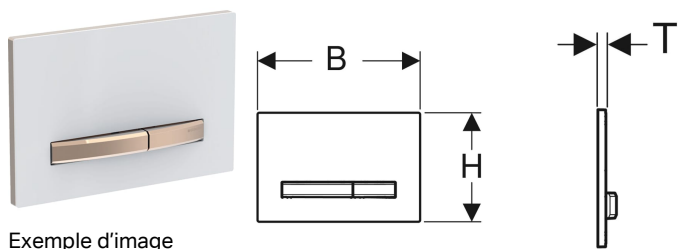

Plaque de déclenchement Geberit Sigma50 pour rinçage double touche, couleur métallique or rouge

Exemple d'image

Utilisation

- Pour le déclenchement du rinçage des réservoirs à encastrer Sigma

Caractéristiques

Force de déclenchement | < 20 N

Contenu de la livraison

- Cadre de fixation
- 2 boulons d'écartement
- 2 tiges de déclenchement

N° de réf.	Couleur / surface	Matériau	B	H	T	
115.670.11.2	Plaque de base et touches : or rouge Plaque de recouvrement : blanc	Zinc moulé sous pression / mat. synthétique	24.6 cm	16.4 cm	1.3 cm	
115.670.DW.2	Plaque de base et touches : or rouge Plaque de recouvrement : noir	Zinc moulé sous pression / mat. synthétique	24.6 cm	16.4 cm	1.3 cm	
115.670.JM.2	Plaque de base et touches : or rouge Plaque de recouvrement : ardoise Mustang	Zinc moulé sous pression / ardoise	24.6 cm	16.4 cm	1.4 cm	
115.670.JV.2	Plaque de base et touches : or rouge Plaque de recouvrement : aspect béton	Zinc moulé sous pression / céramique	24.6 cm	16.4 cm	1.4 cm	
115.670.JX.2	Plaque de base et touches : or rouge Plaque de recouvrement : noyer américain	Zinc moulé sous pression / bois (produit naturel)	24.6 cm	16.4 cm	1.4 cm	
115.670.00.2	Plaque de base et touches : or rouge Plaque de recouvrement : personnalisable	Zinc moulé sous pression	24.6 cm	16.4 cm	1 cm	
115.670.QB.2	Plaque de base et touches : or rouge Plaque de recouvrement : rouge or, brossé, revêtement facile à nettoyer	Zinc moulé sous pression / laiton	24.6 cm	16.4 cm	1.2 cm	Nouveau